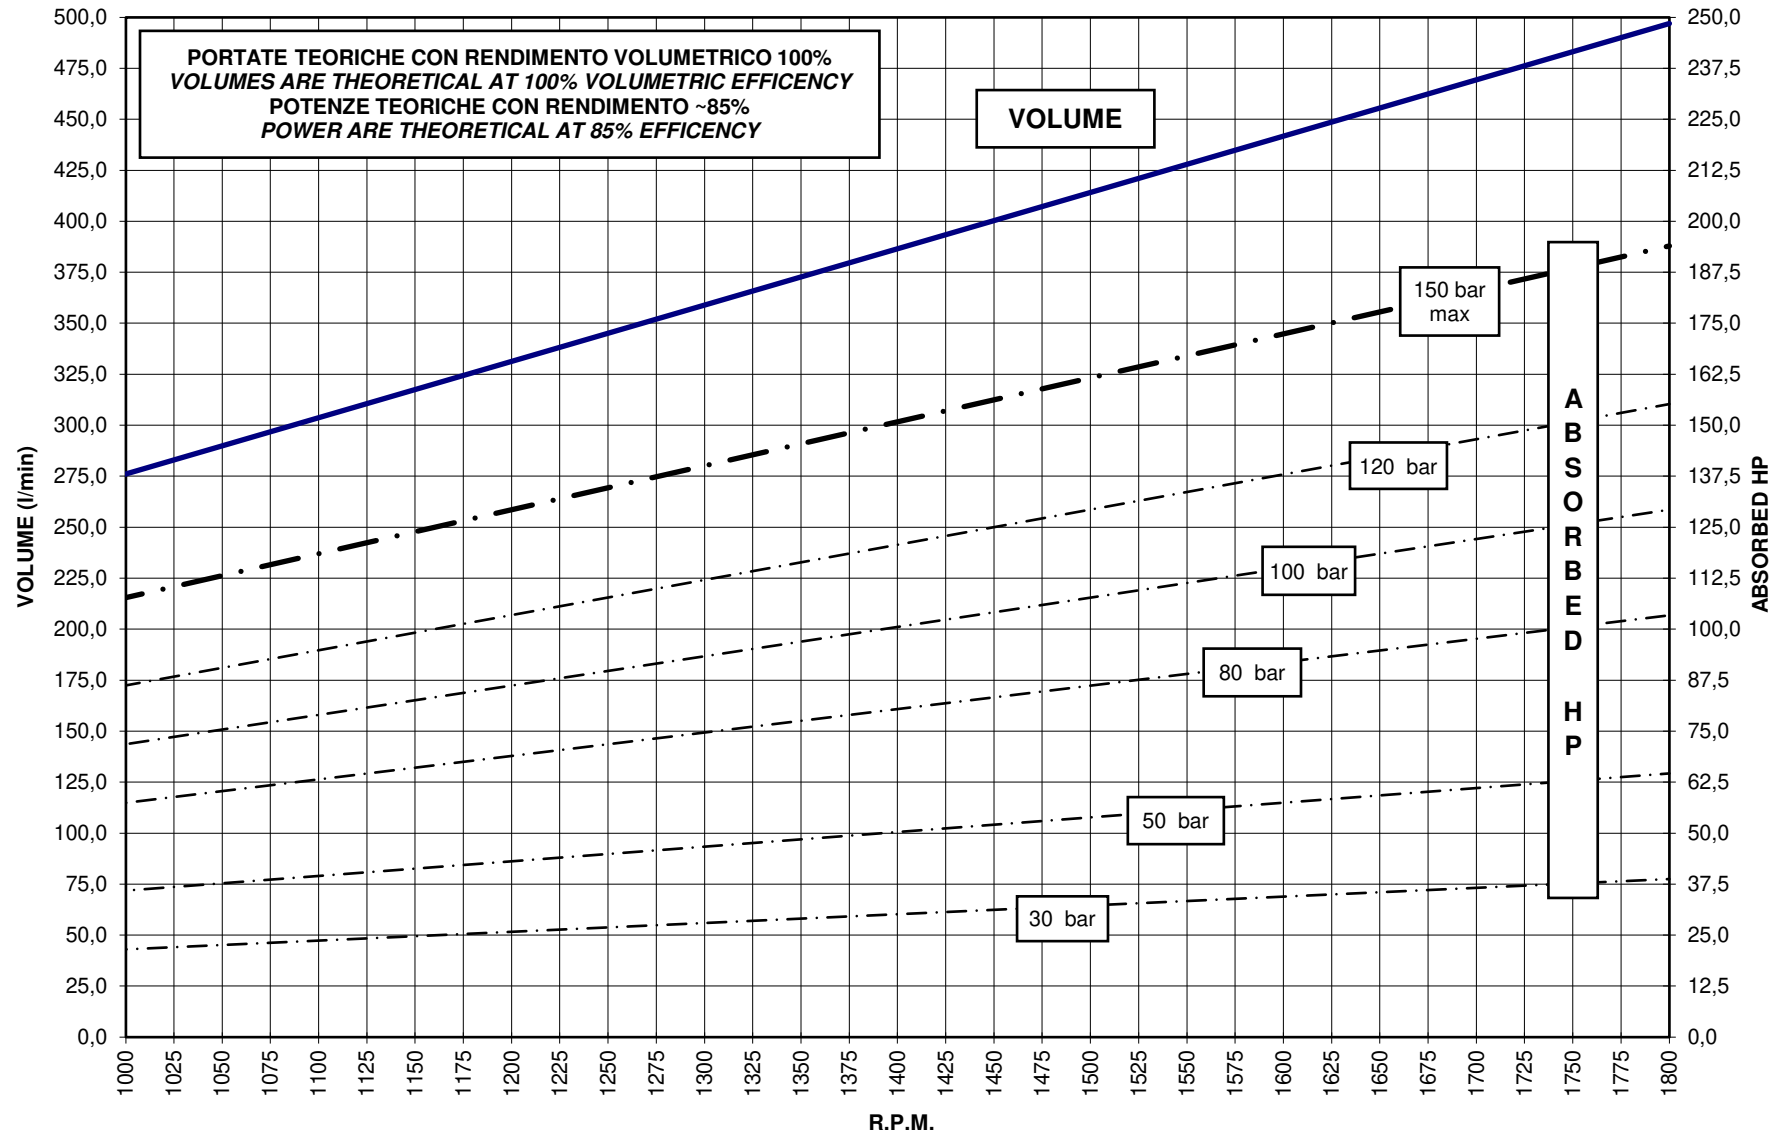

## MXX 65 1500 rpm - r.2,208 PERFORMANCE CURVES

CODICE CURVA 31.9631.00  
Rev.: 0 Data: 25/10/2021 - Pag. 1

## MXX 65 1800 rpm - r.2,667 PERFORMANCE CURVES

CODICE CURVA 31.9631.00  
Rev.: 0 Data: 25/10/2021 - Pag. 2