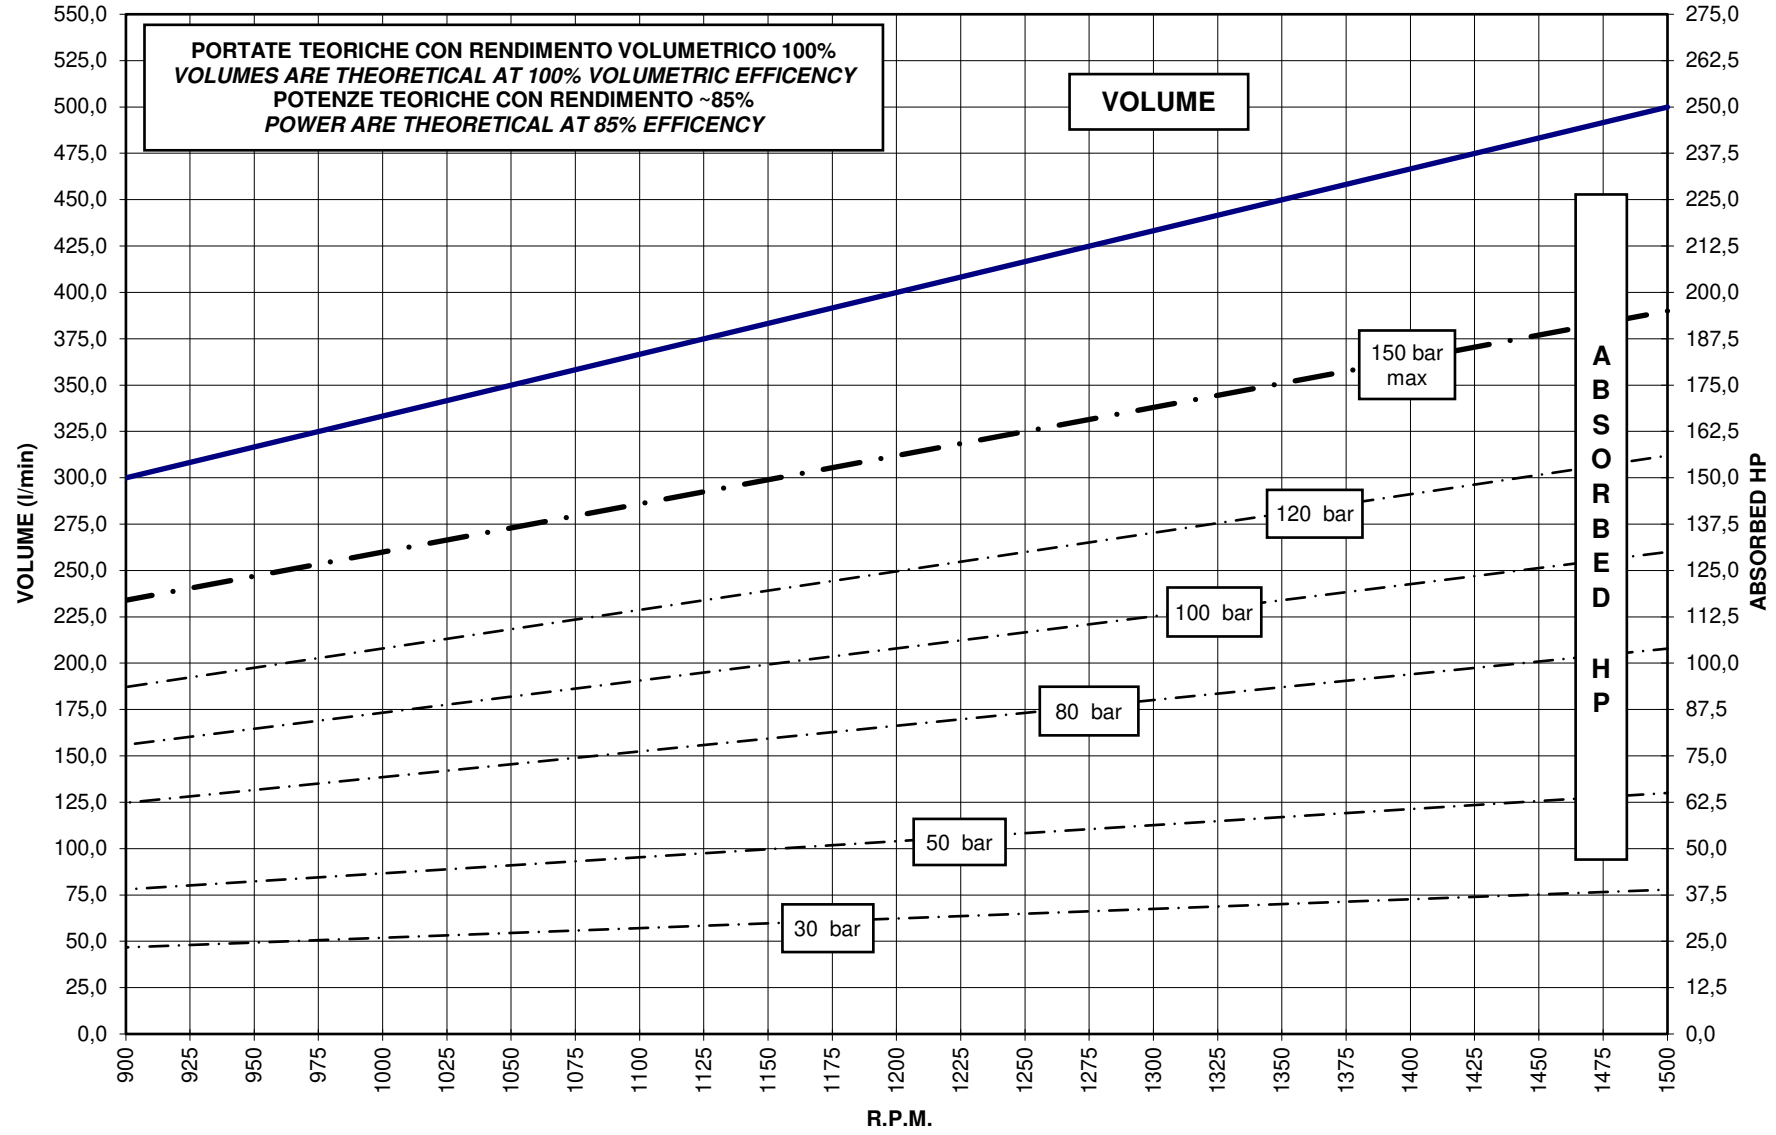

## MXX 65 1500 rpm - r.2,208 PERFORMANCE CURVES

CODICE CURVA 31.9631.00  
Rev.: 0 Data: 25/10/2021 - Pag. 1

## MXX 65 1800 rpm - r.2,667 PERFORMANCE CURVES

CODICE CURVA 31.9631.00  
Rev.: 0 Data: 25/10/2021 - Pag. 2